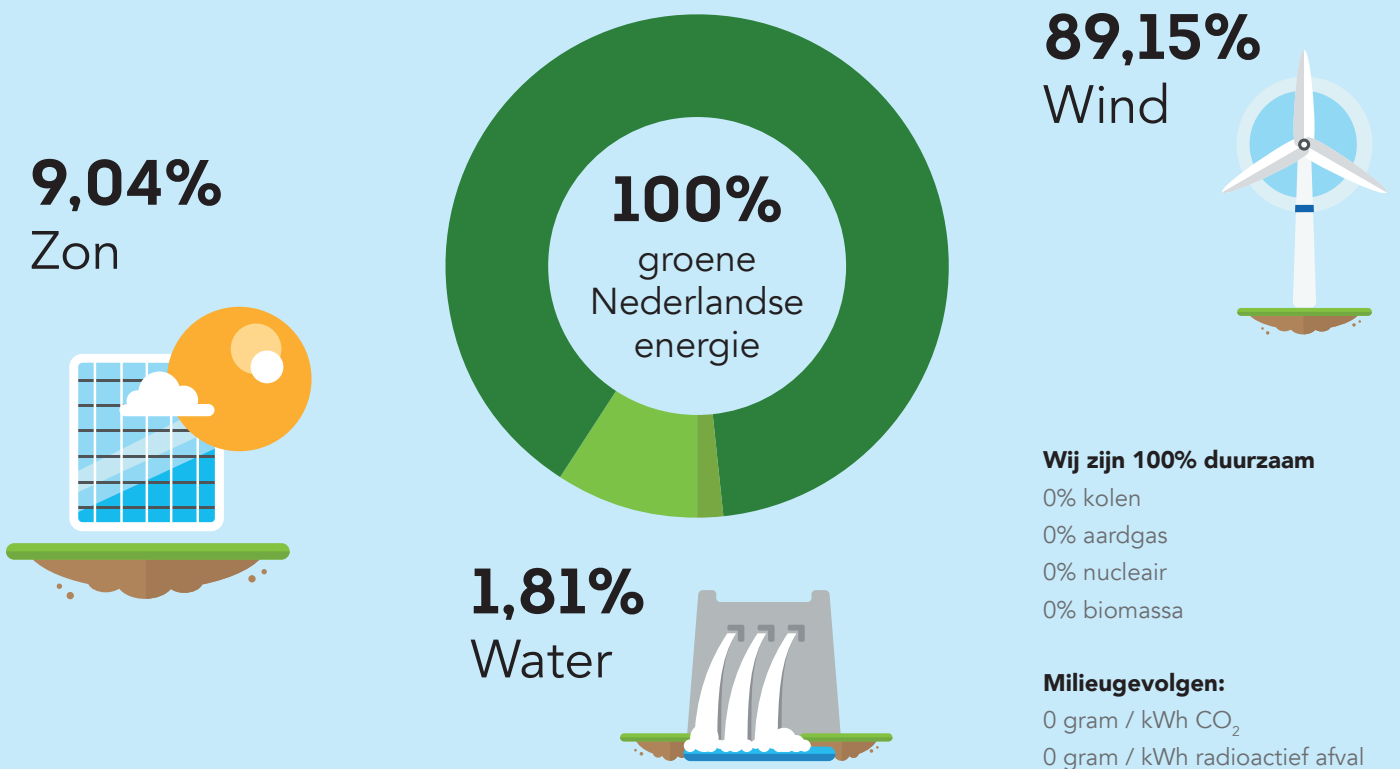

## Ons stroometiket 2016

Op ons stroometiket kan je zien waar onze stroom vandaan komt.

Je kan zien welke energiebronnen zijn gebruikt in 2016.

Wij zijn zeer opgewekt dat alle geleverde stroom 100% uit Nederland en groen is. Daarnaast zijn wij ook trots dat er geen CO<sub>2</sub> en geen kernafval is vrijgekomen bij de opwek van deze stroom.

**Powerpeers B.V. is eigendom van Vattenfall.**

Alle geleverde stroom van powerpeers komt voor 100% uit groene Nederlandse bronnen.

In 2015 heeft de Vattenfall Groep bij het produceren van stroom 49.5% fossiele bronnen, 46.4% duurzame energiebronnen en 4.1% nucleaire bronnen gebruikt. Daarbij is 474.1 g/kWh CO<sub>2</sub> en 0.0001 g/kWh radioactief afval geproduceerd.